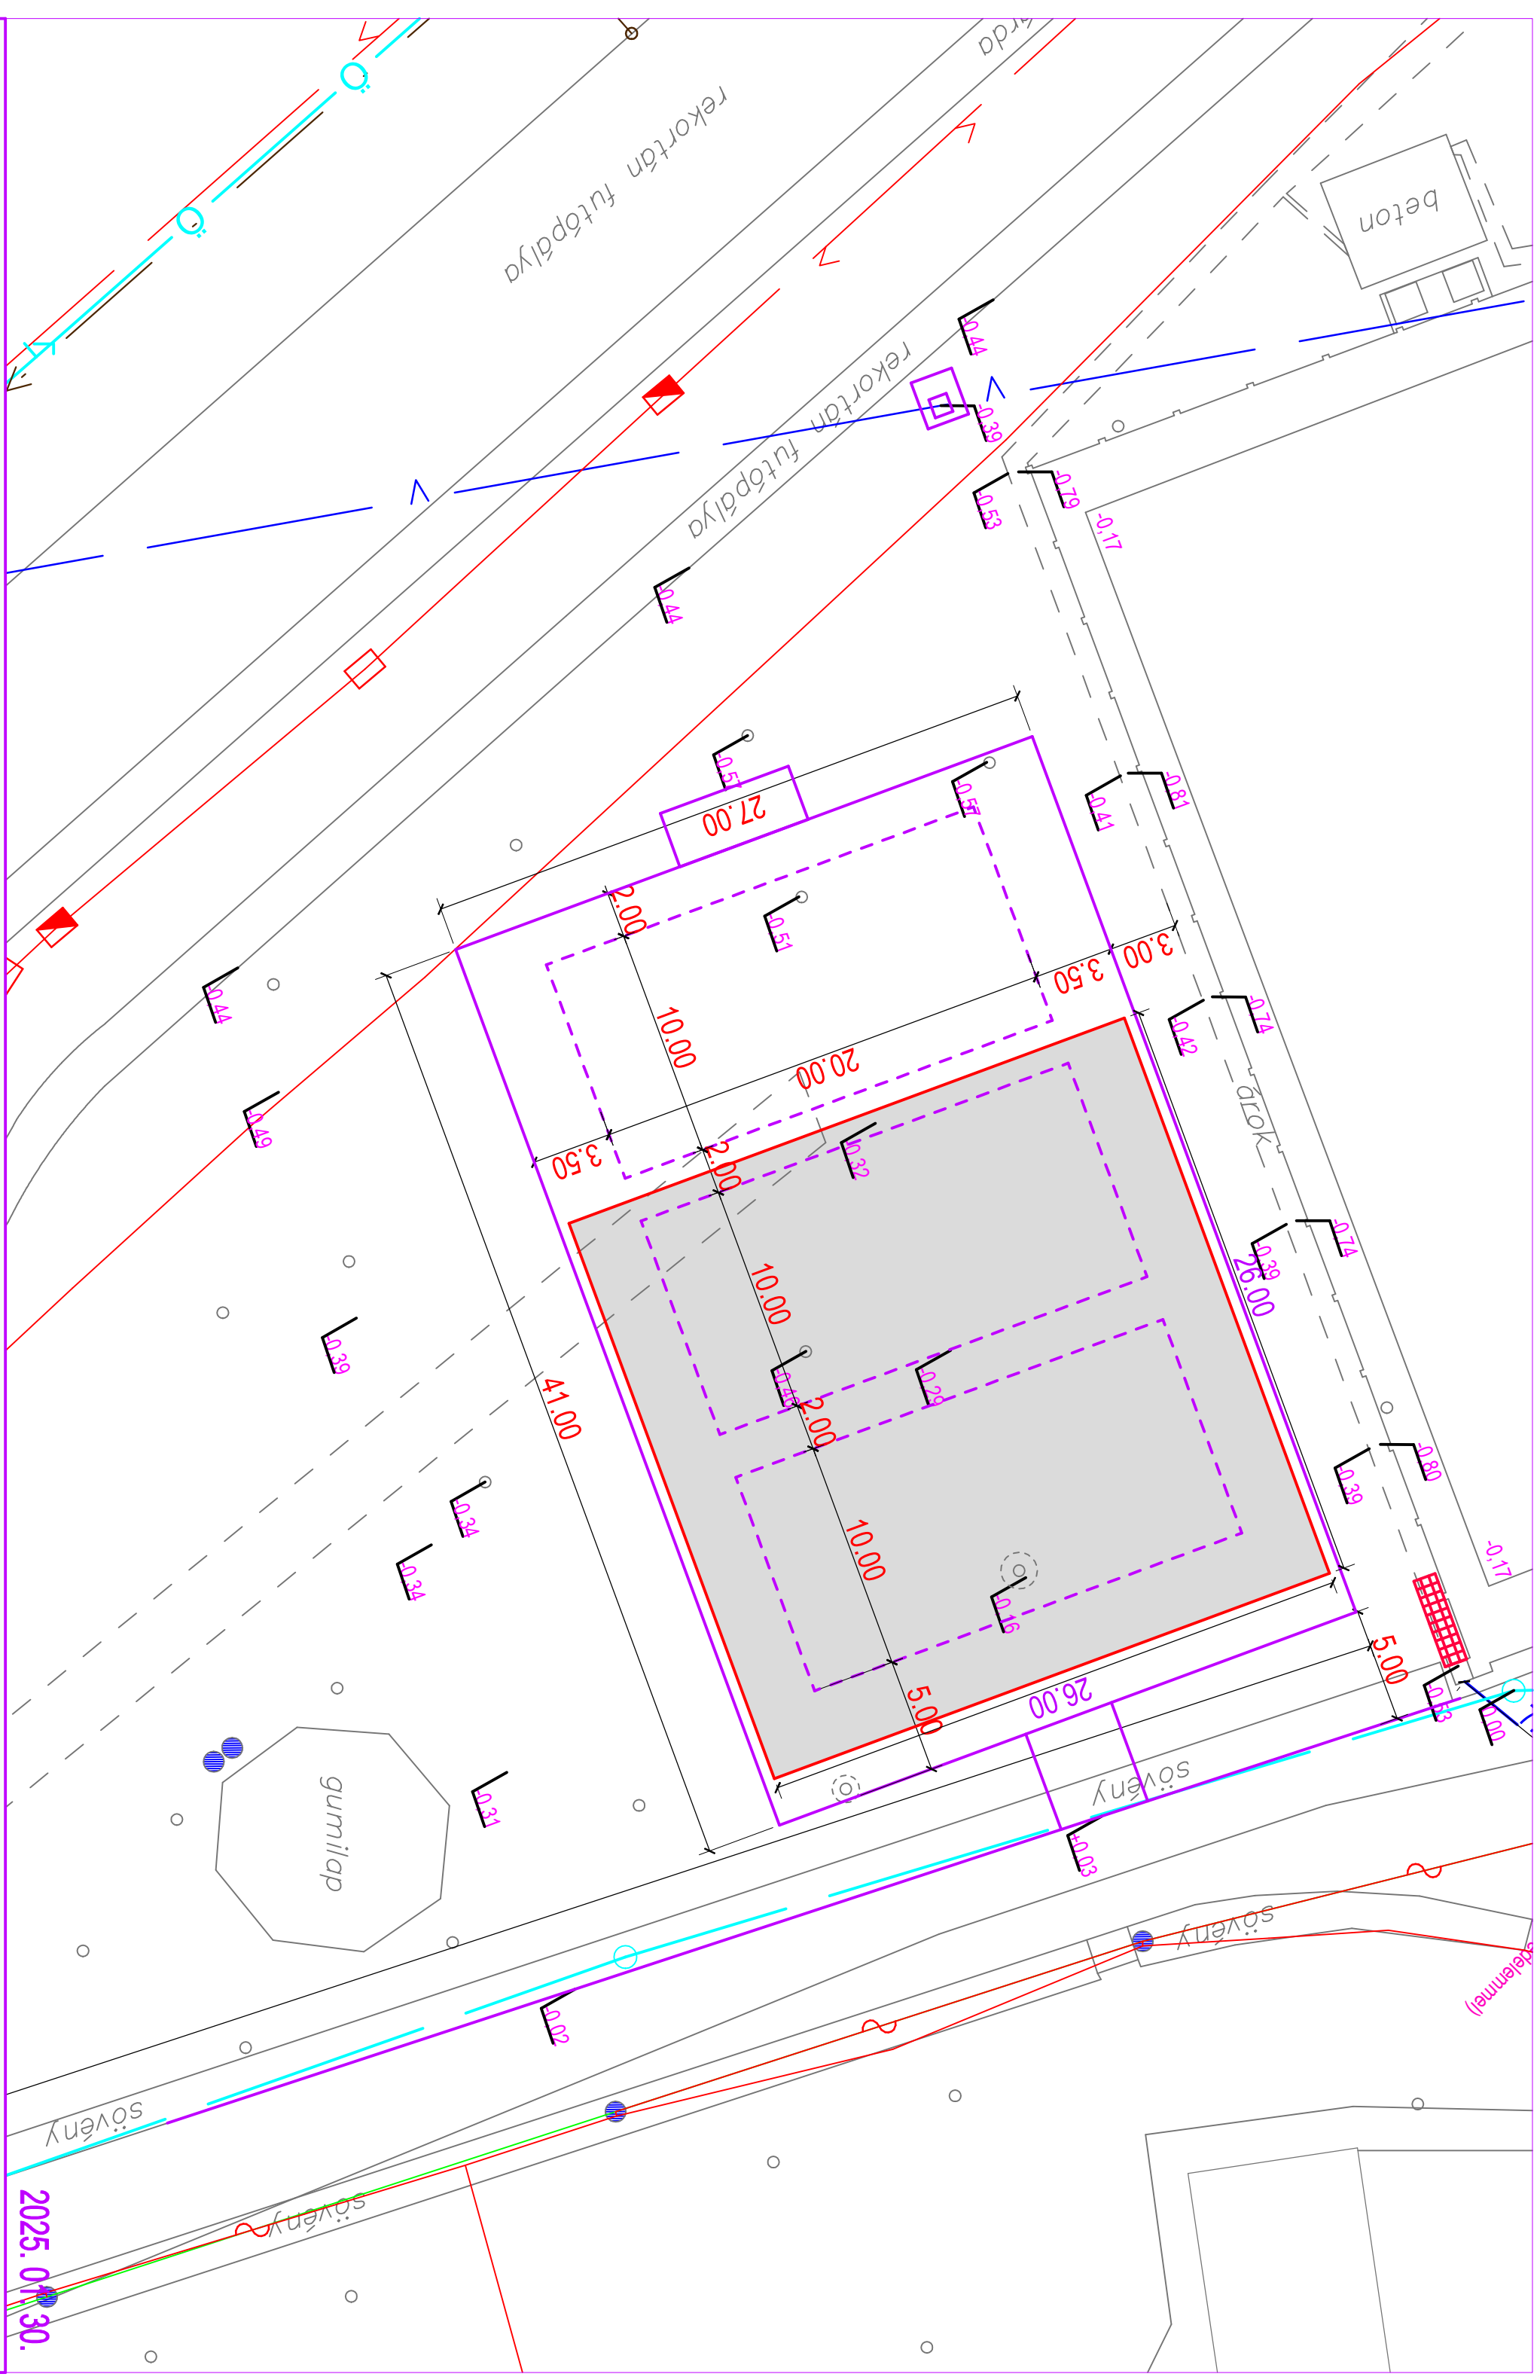

Bregyó - sportközpont padel pálya építés

2025.04.30.

3. változat
M 1:250